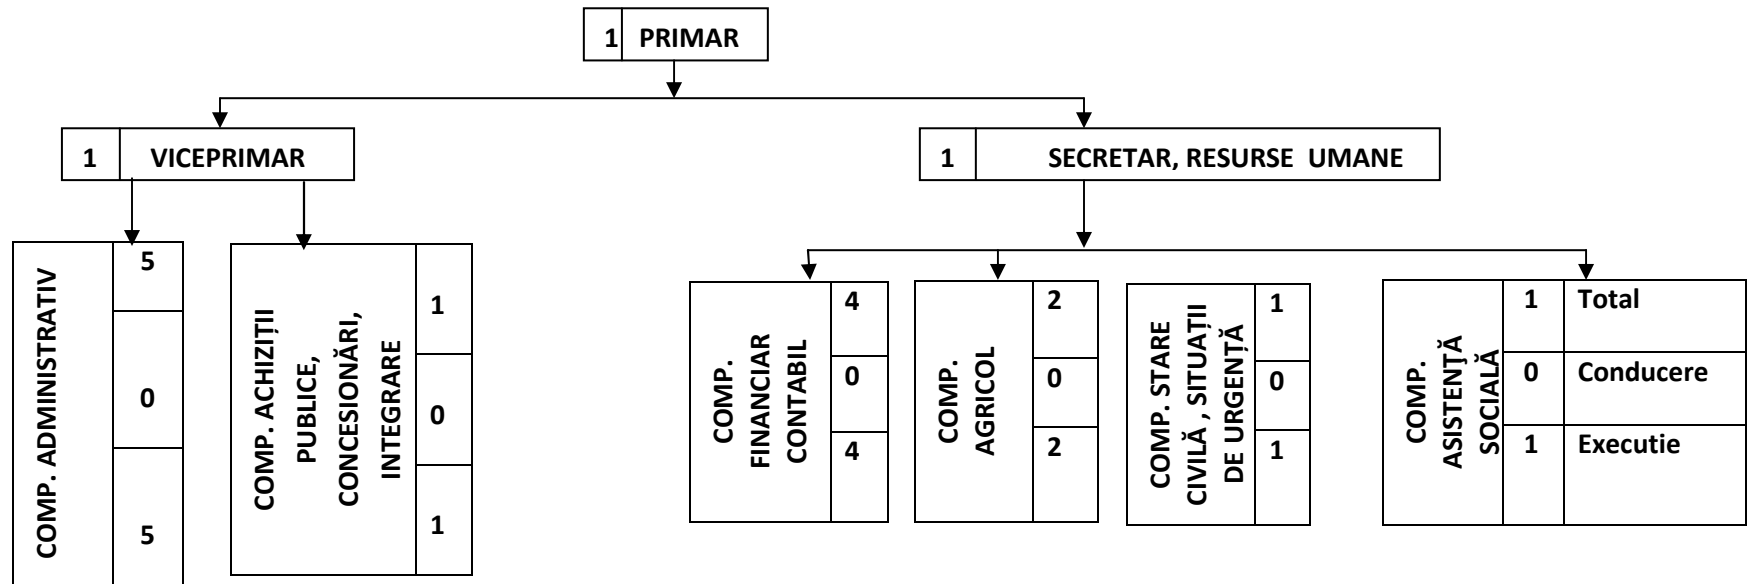

ORGANIGRAMĂ
Aparat de specialitate al primarului

NR. TOTAL FUNCȚII PUBLICE	9
NR. TOTAL FUNCȚII PUBLICE DE CONDUCERE	1
NR. TOTAL FUNCȚII PUBLICE DE EXECUȚIE	8
NR. TOTAL FUNCȚII CONTRACTUALE DE CONDUCERE	0
NR. TOTAL FUNCȚII CONTRACTUALE DE EXECUȚIE	6
NR. TOTAL FUNCȚII DE DEMNITATE PUBLICĂ	2
NUMĂR TOTAL DE FUNCȚII ÎN INSTITUȚIE	17

Președinte,
State Gheorghe

Secretar,
Nicolăiță Viorel